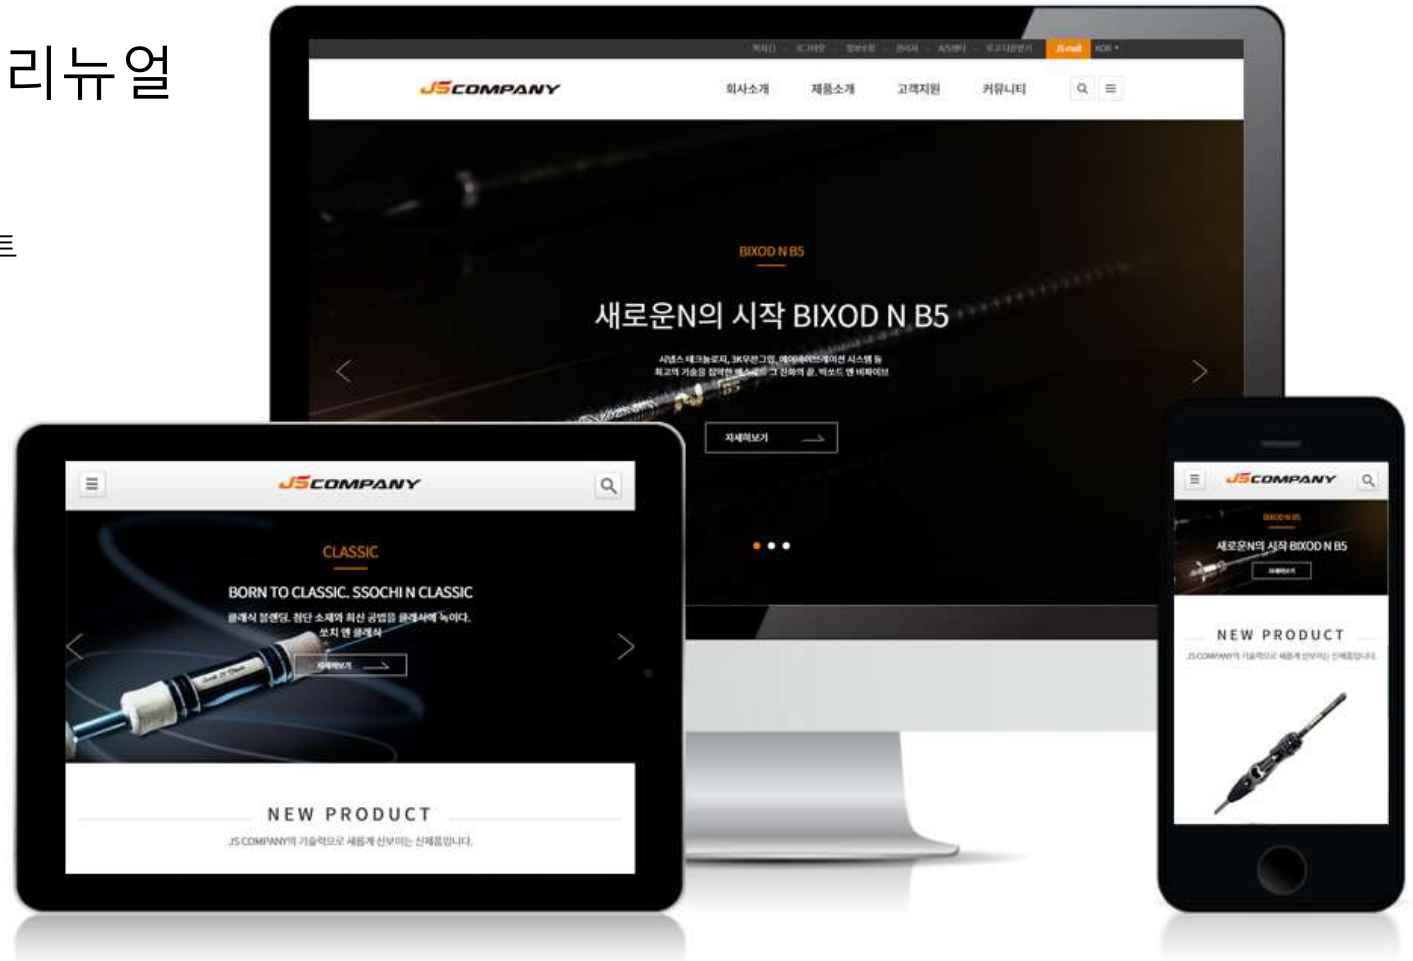

## 생큐마트 쇼핑몰

<http://www.생큐마트.com>

도매전문 쇼핑몰 생큐마트 모바일앱 / 웹쇼핑몰 리뉴얼

Category

PC Web / Mobile App

Client

대한상인 / 2017. 12

## 제이에스컴퍼니 쇼핑몰 리뉴얼

<http://www.jscompany.net>

낫시대 제조기업 제이에스컴퍼니의 반응형 사이트

### Category

PC / Mobile Responsive

Web  
Client

제이에스컴퍼니 / 2018.1