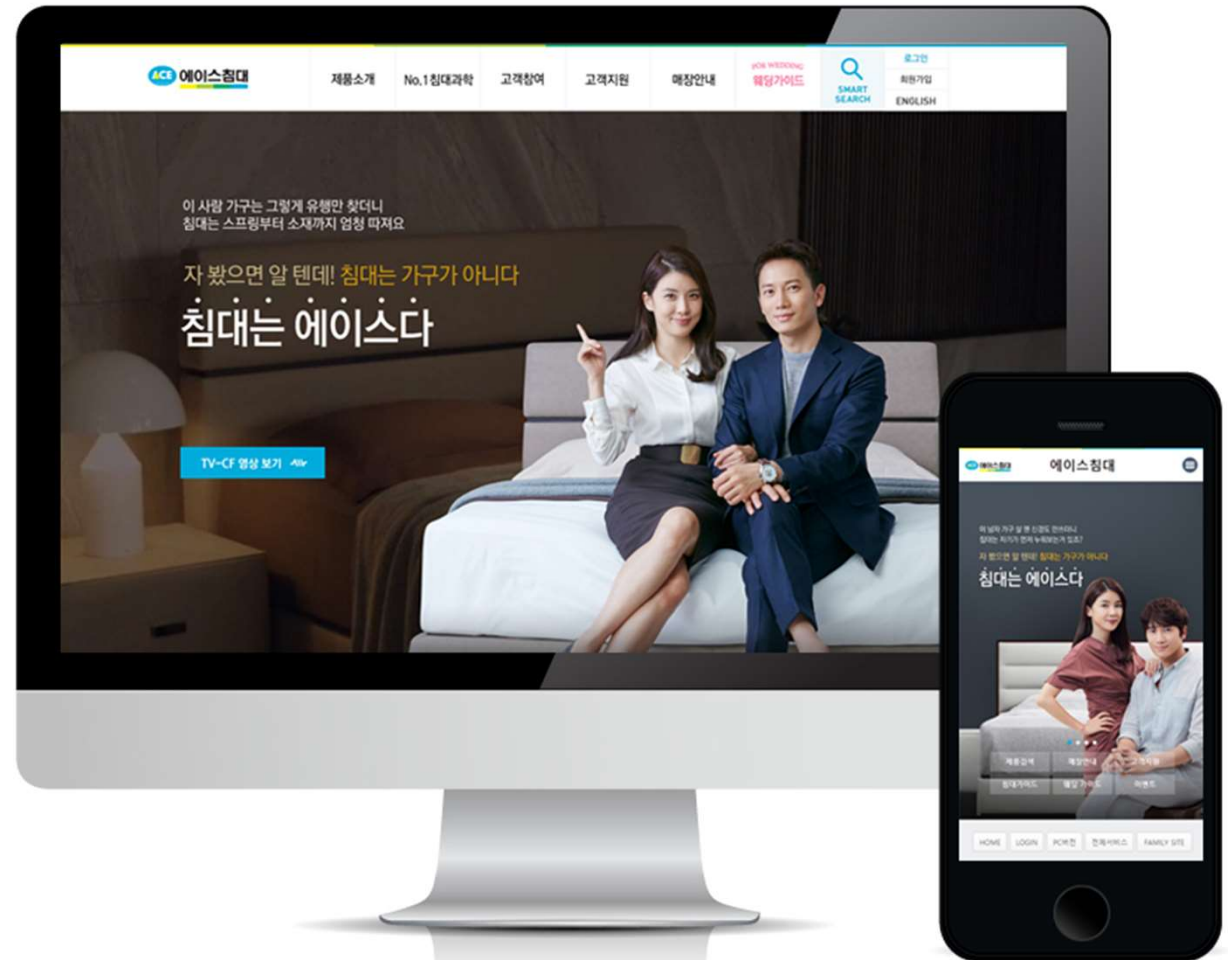

## 제이에스컴퍼니

<http://www.jscompany.net>

제이에스컴퍼니 사이트 리뉴얼

Category

PC Web

Client

제이에스컴퍼니 / 2018. 1

# 에이스침대

<http://www.acebed.com>

에이스침대 리뉴얼 및 유지보수

Category

PC Web / Mobile Web

Client

에이스침대 / 2017