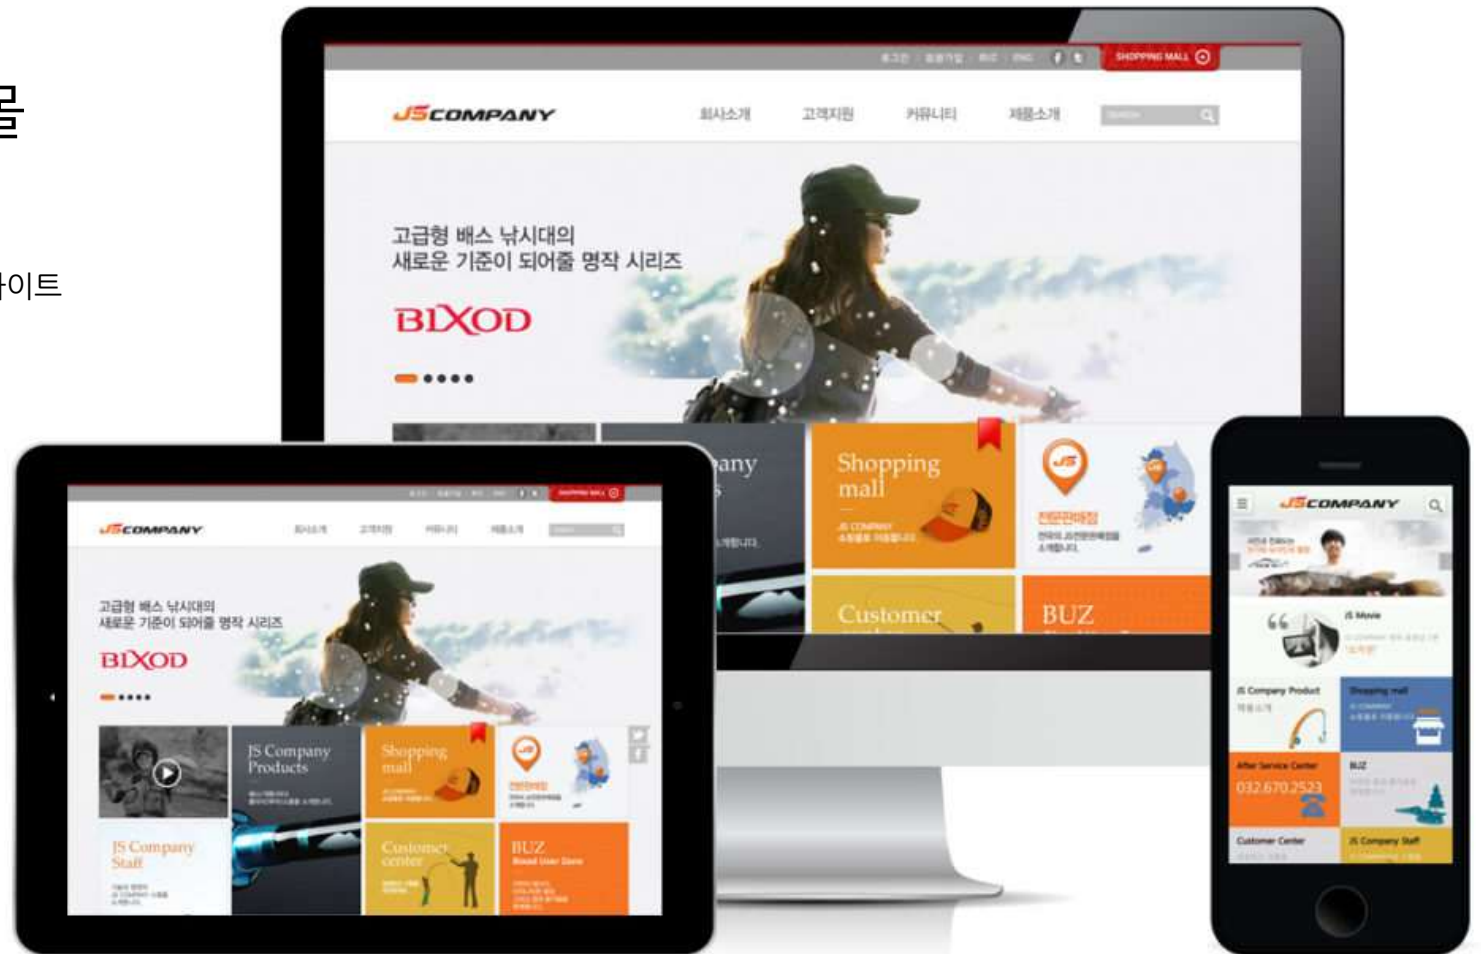

## 제이에스컴퍼니 쇼핑몰

<http://www.jscompany.net>

낚시대 제조기업 제이에스컴퍼니의 반응형 사이트

### Category

PC / Mobile Responsive

Web  
Client

제이에스컴퍼니 / 2015. 4