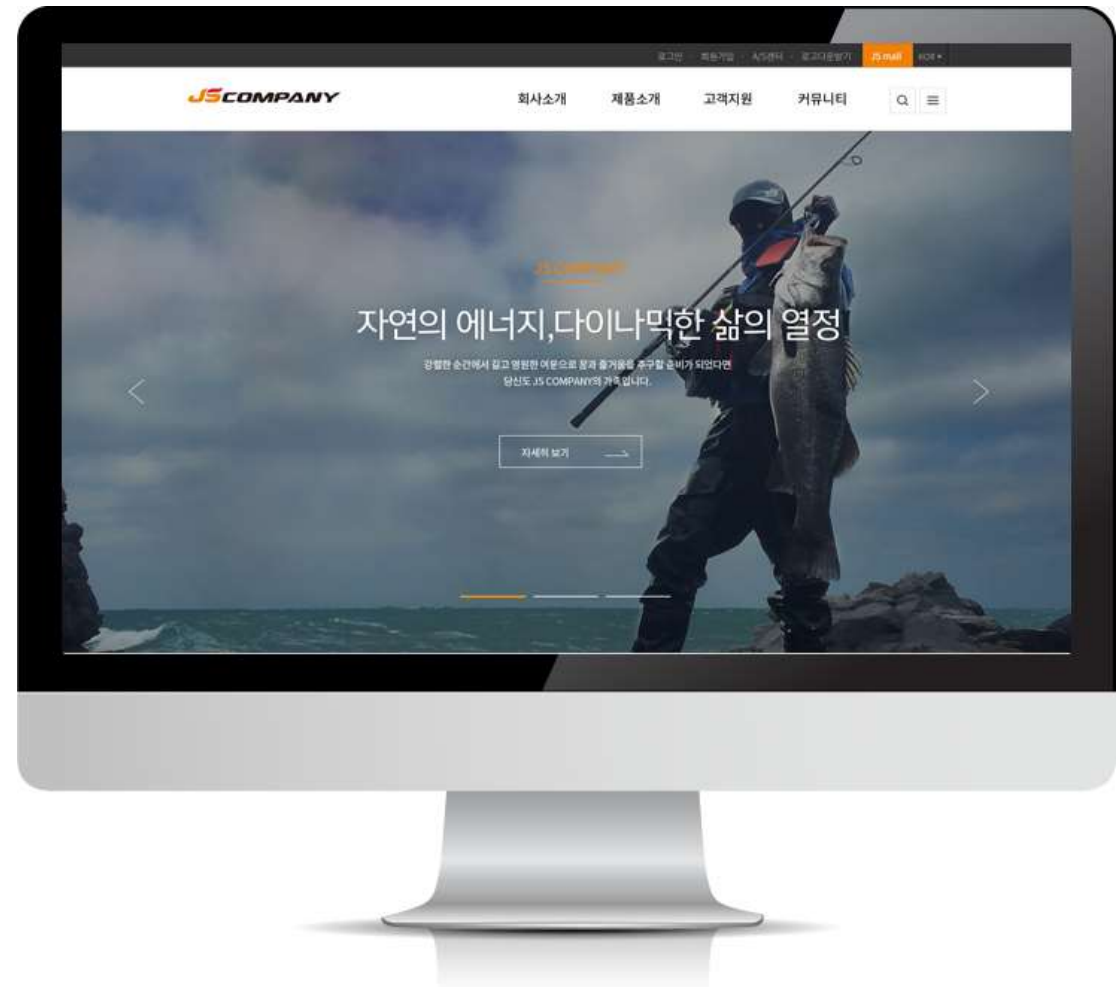

## 제이에스컴퍼니

<http://www.jscompany.net>

제이에스컴퍼니 사이트 리뉴얼

Category

PC Web

Client

제이에스컴퍼니 / 2018. 1

# 에이스침대

<http://www.acebed.com>

에이스침대 리뉴얼 및 유지보수

Category

PC Web / Mobile Web

Client

에이스침대 / 2017