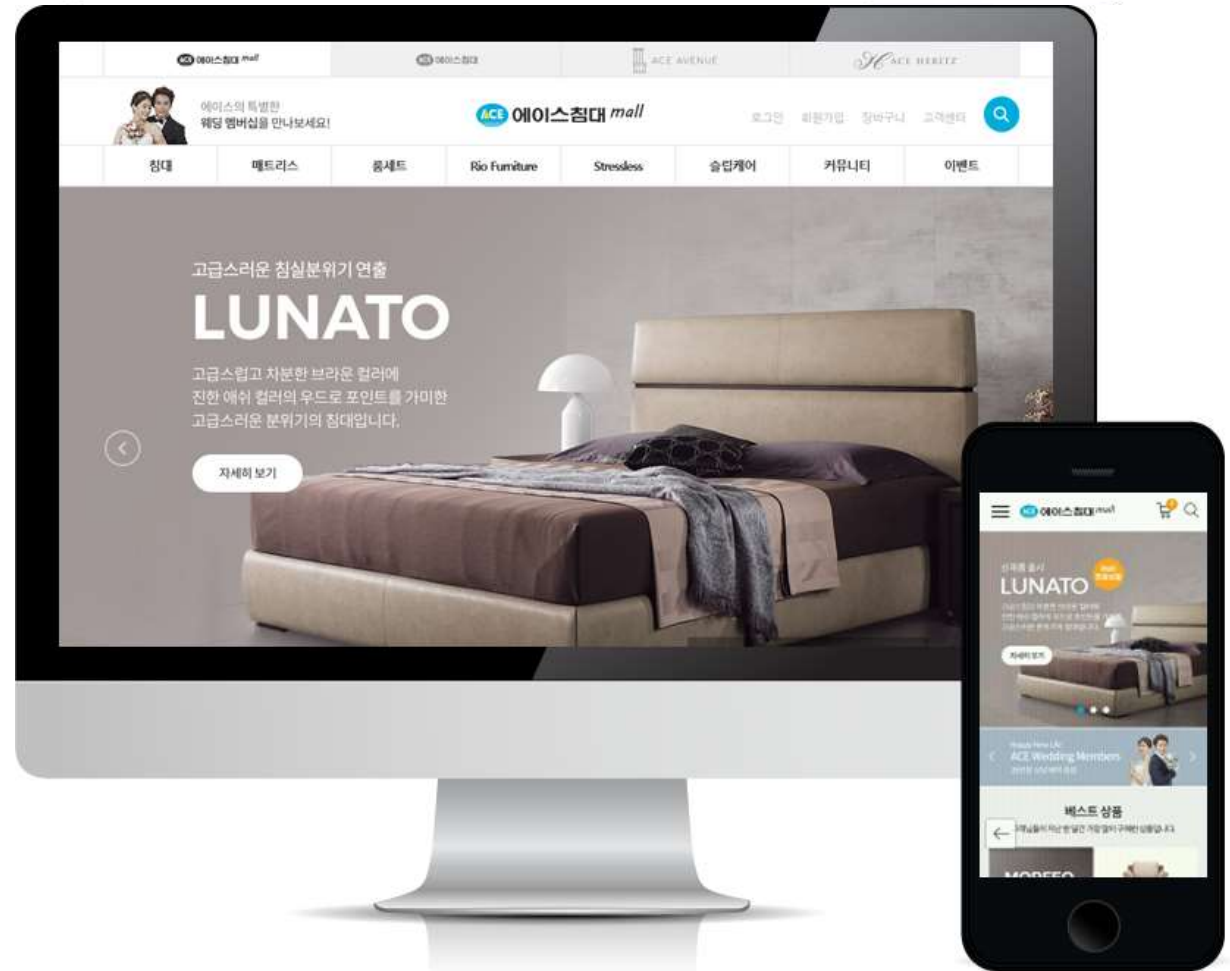

에이스침대 쇼핑몰

<http://www.acebedmall.co.kr>

에이스침대 공식 쇼핑몰 구축

Category

PC Web / Mobile Web / Android APP

Client

에이스침대 / 2017. 12