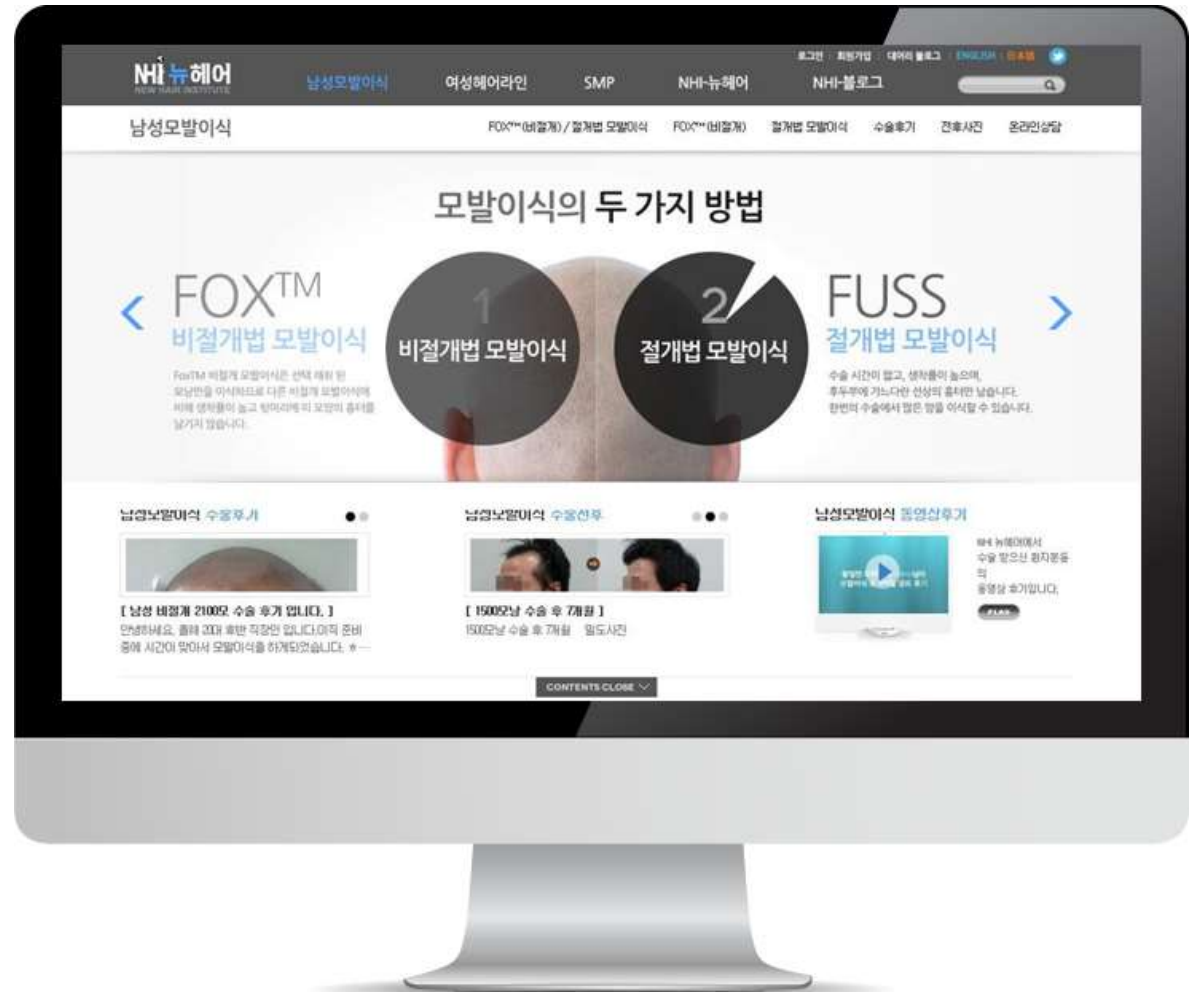

# NH뉴헤어

<http://new-hair.co.kr>

NH뉴헤어 웹사이트 리뉴얼

Category

PC Web

Client

NH뉴헤어

# 세인트클리닉

<http://www.saintclinic.com>

세인트클리닉 웹사이트 / 모바일웹 리뉴얼

Category

PC Web / Mobile Web

Client

세인트클리닉